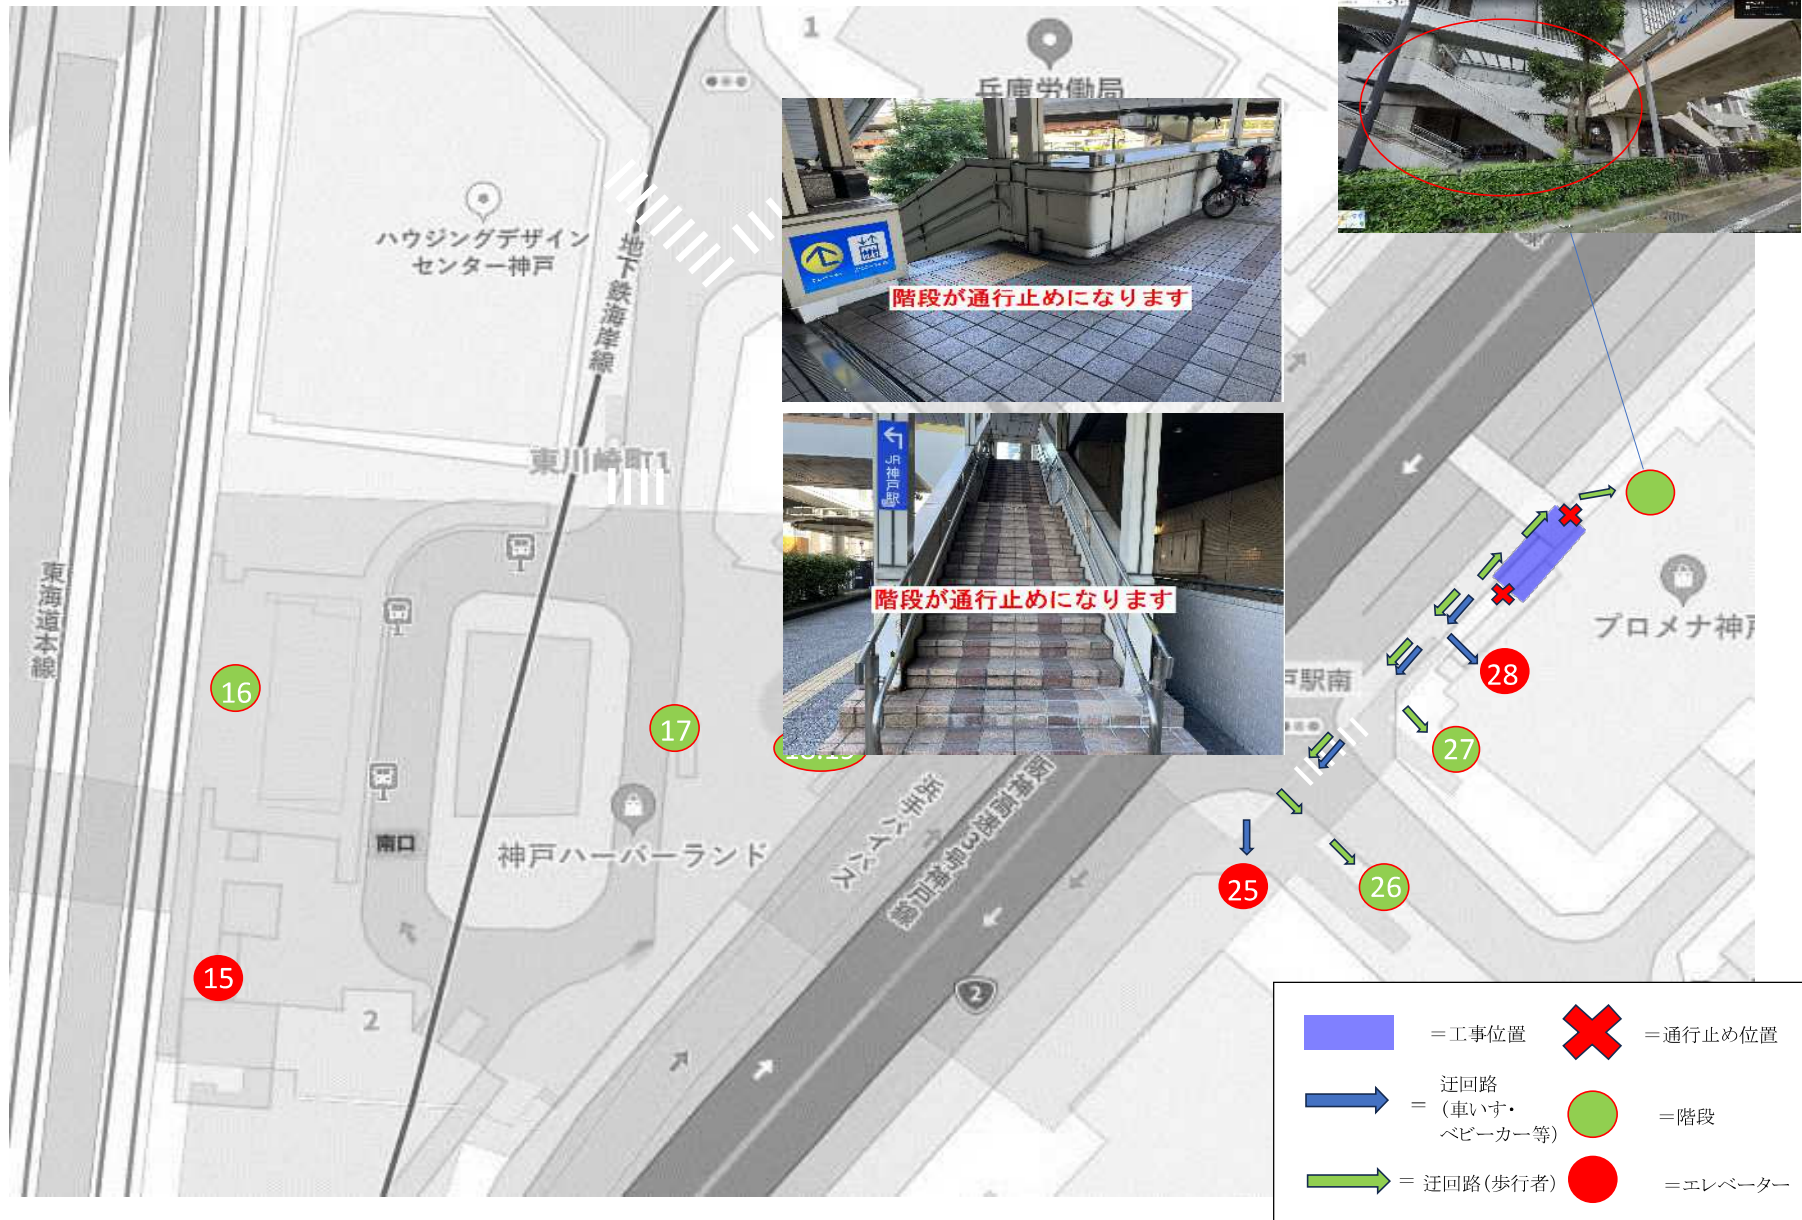

迂回路1

迂回路2

- | | | | |
|---|---------------------------|---|----------|
|  | = 工事位置 |  | = 通行止め位置 |
|  | = 迂回路
(車いす・
ベビーカー等) |  | = 階段 |
|  | = 迂回路(歩行者) |  | = エレベーター |

迂回路3

デュオ神戸 出入口位置図