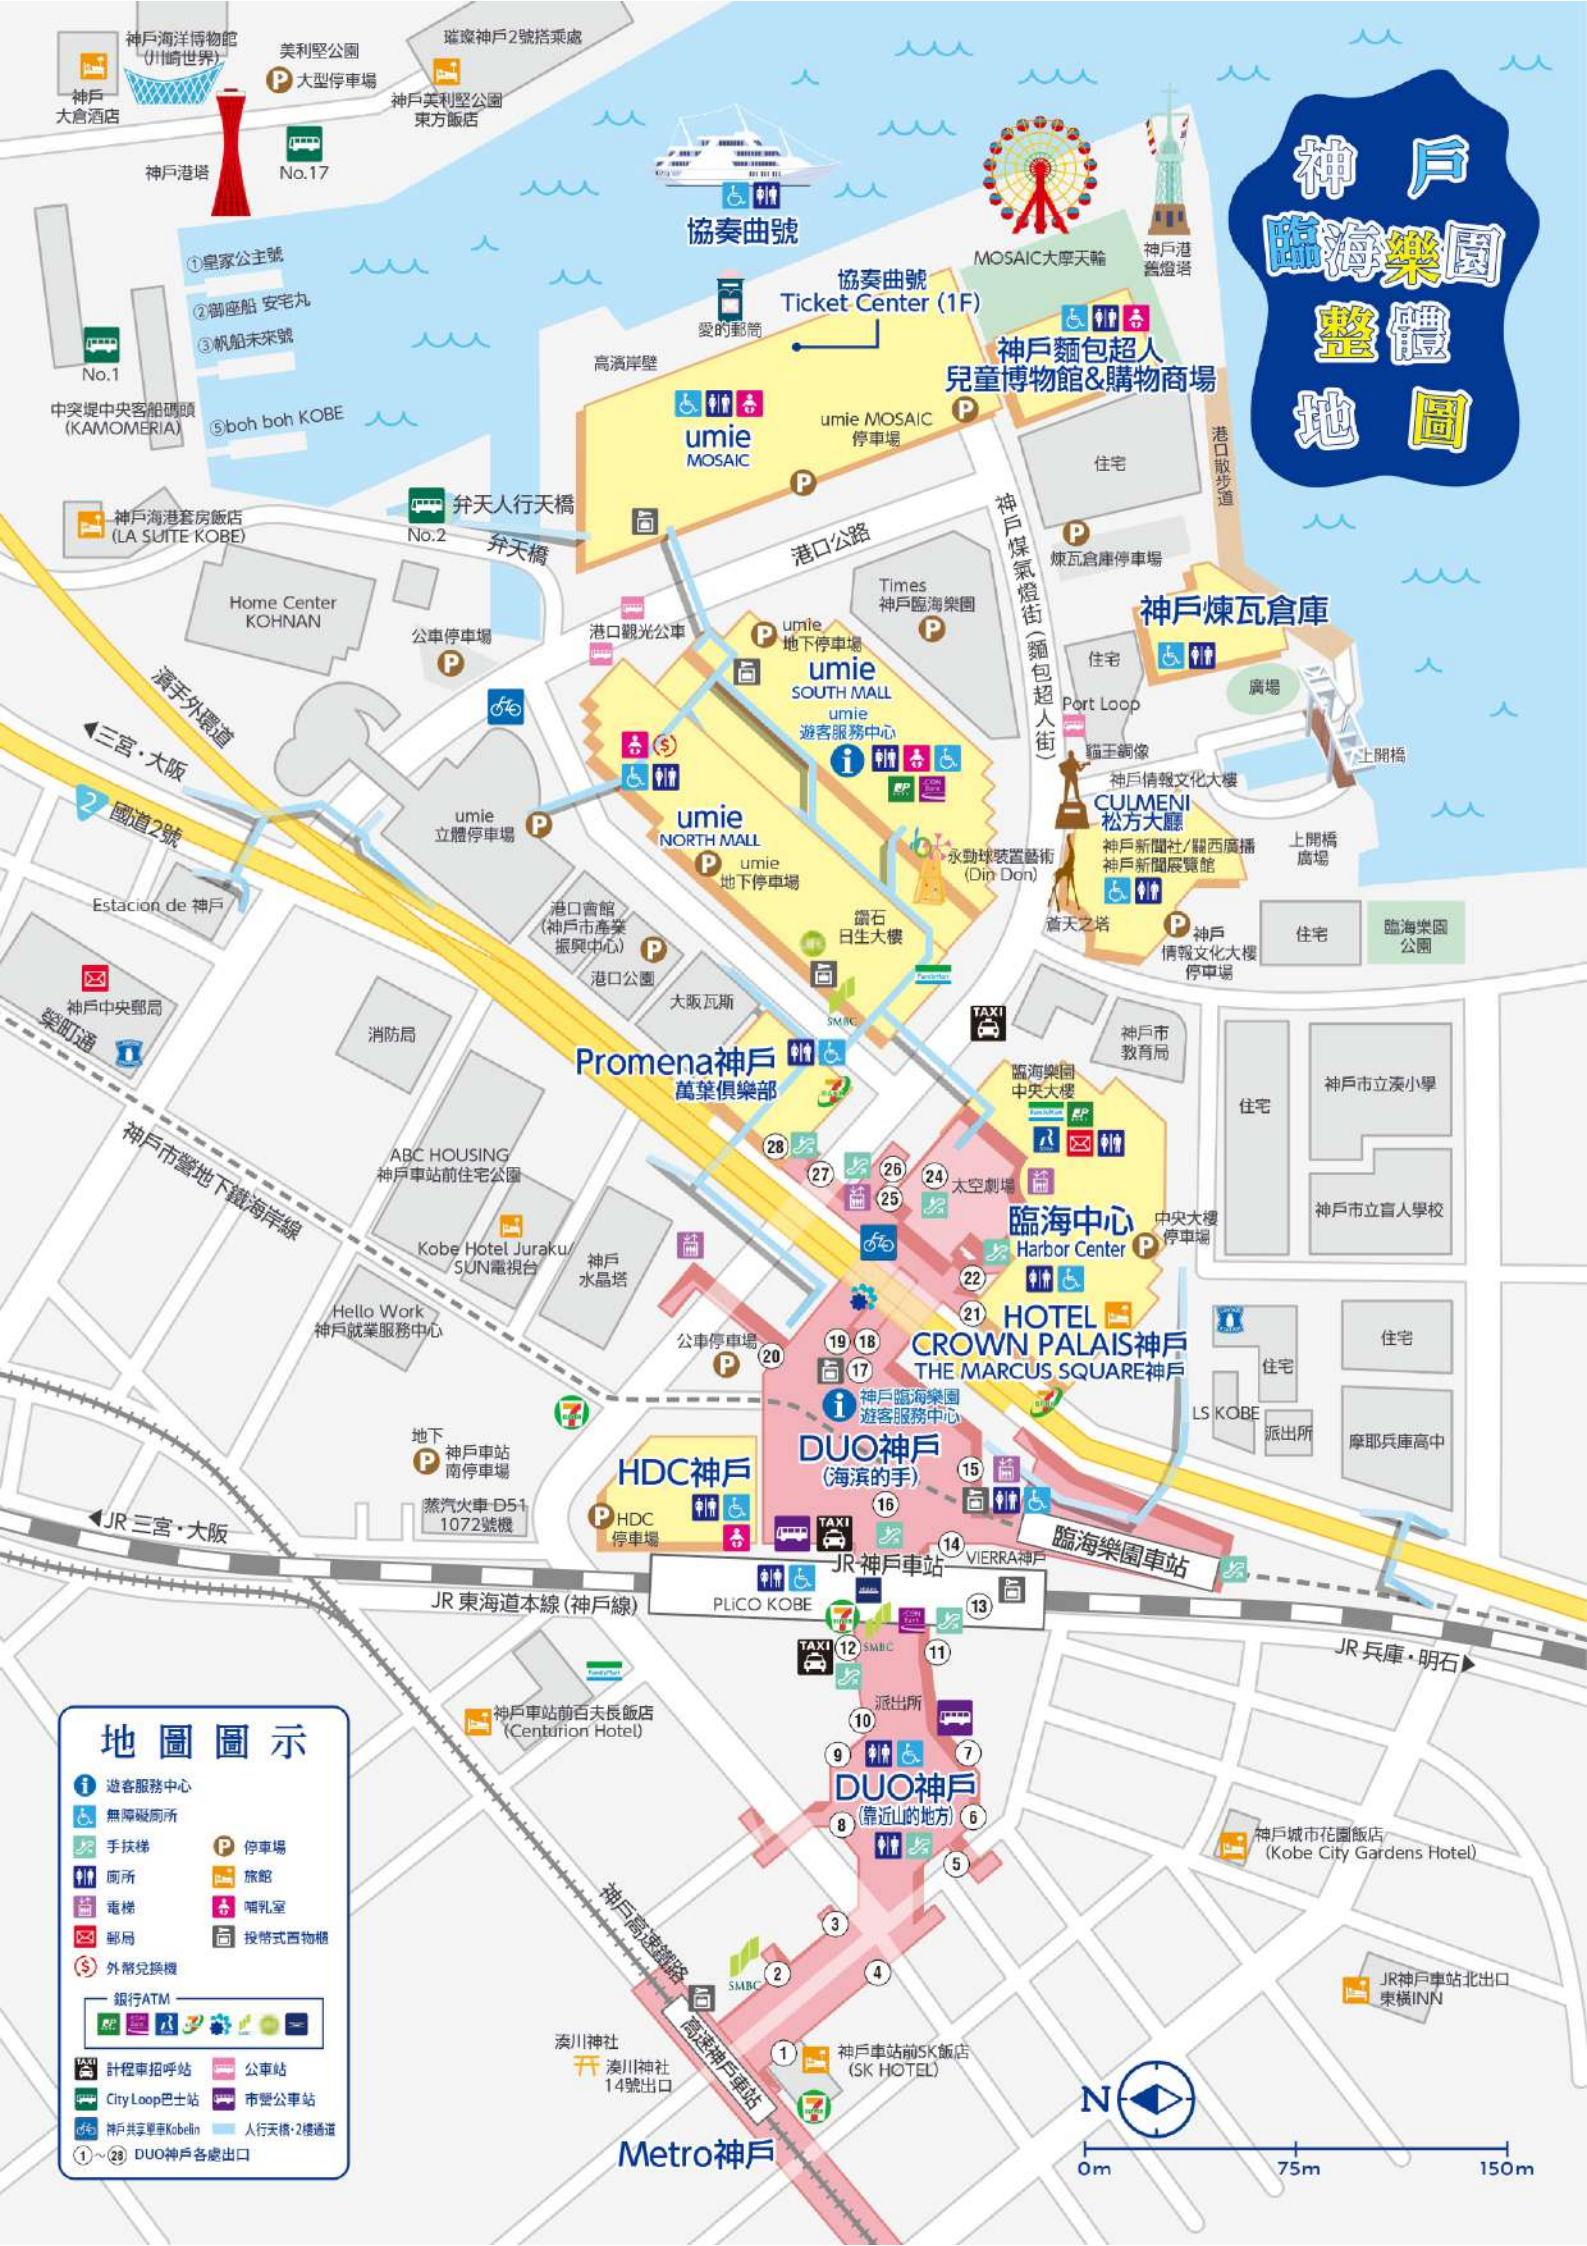

神戶 臨海樂園 整體 地圖

地圖圖示

	遊客服務中心		無障礙廁所		手扶梯		停車場
	廁所		哺乳室		旅館		郵局
	電梯		投幣式置物櫃		銀行ATM		計程車招呼站
	外幣兌換機		City Loop巴士站		公車站		市營公車站
	神戶共乘單車Kobelin		人行天橋・2樓通道		1~28 DUO神戶各處出口		

Metro神戶