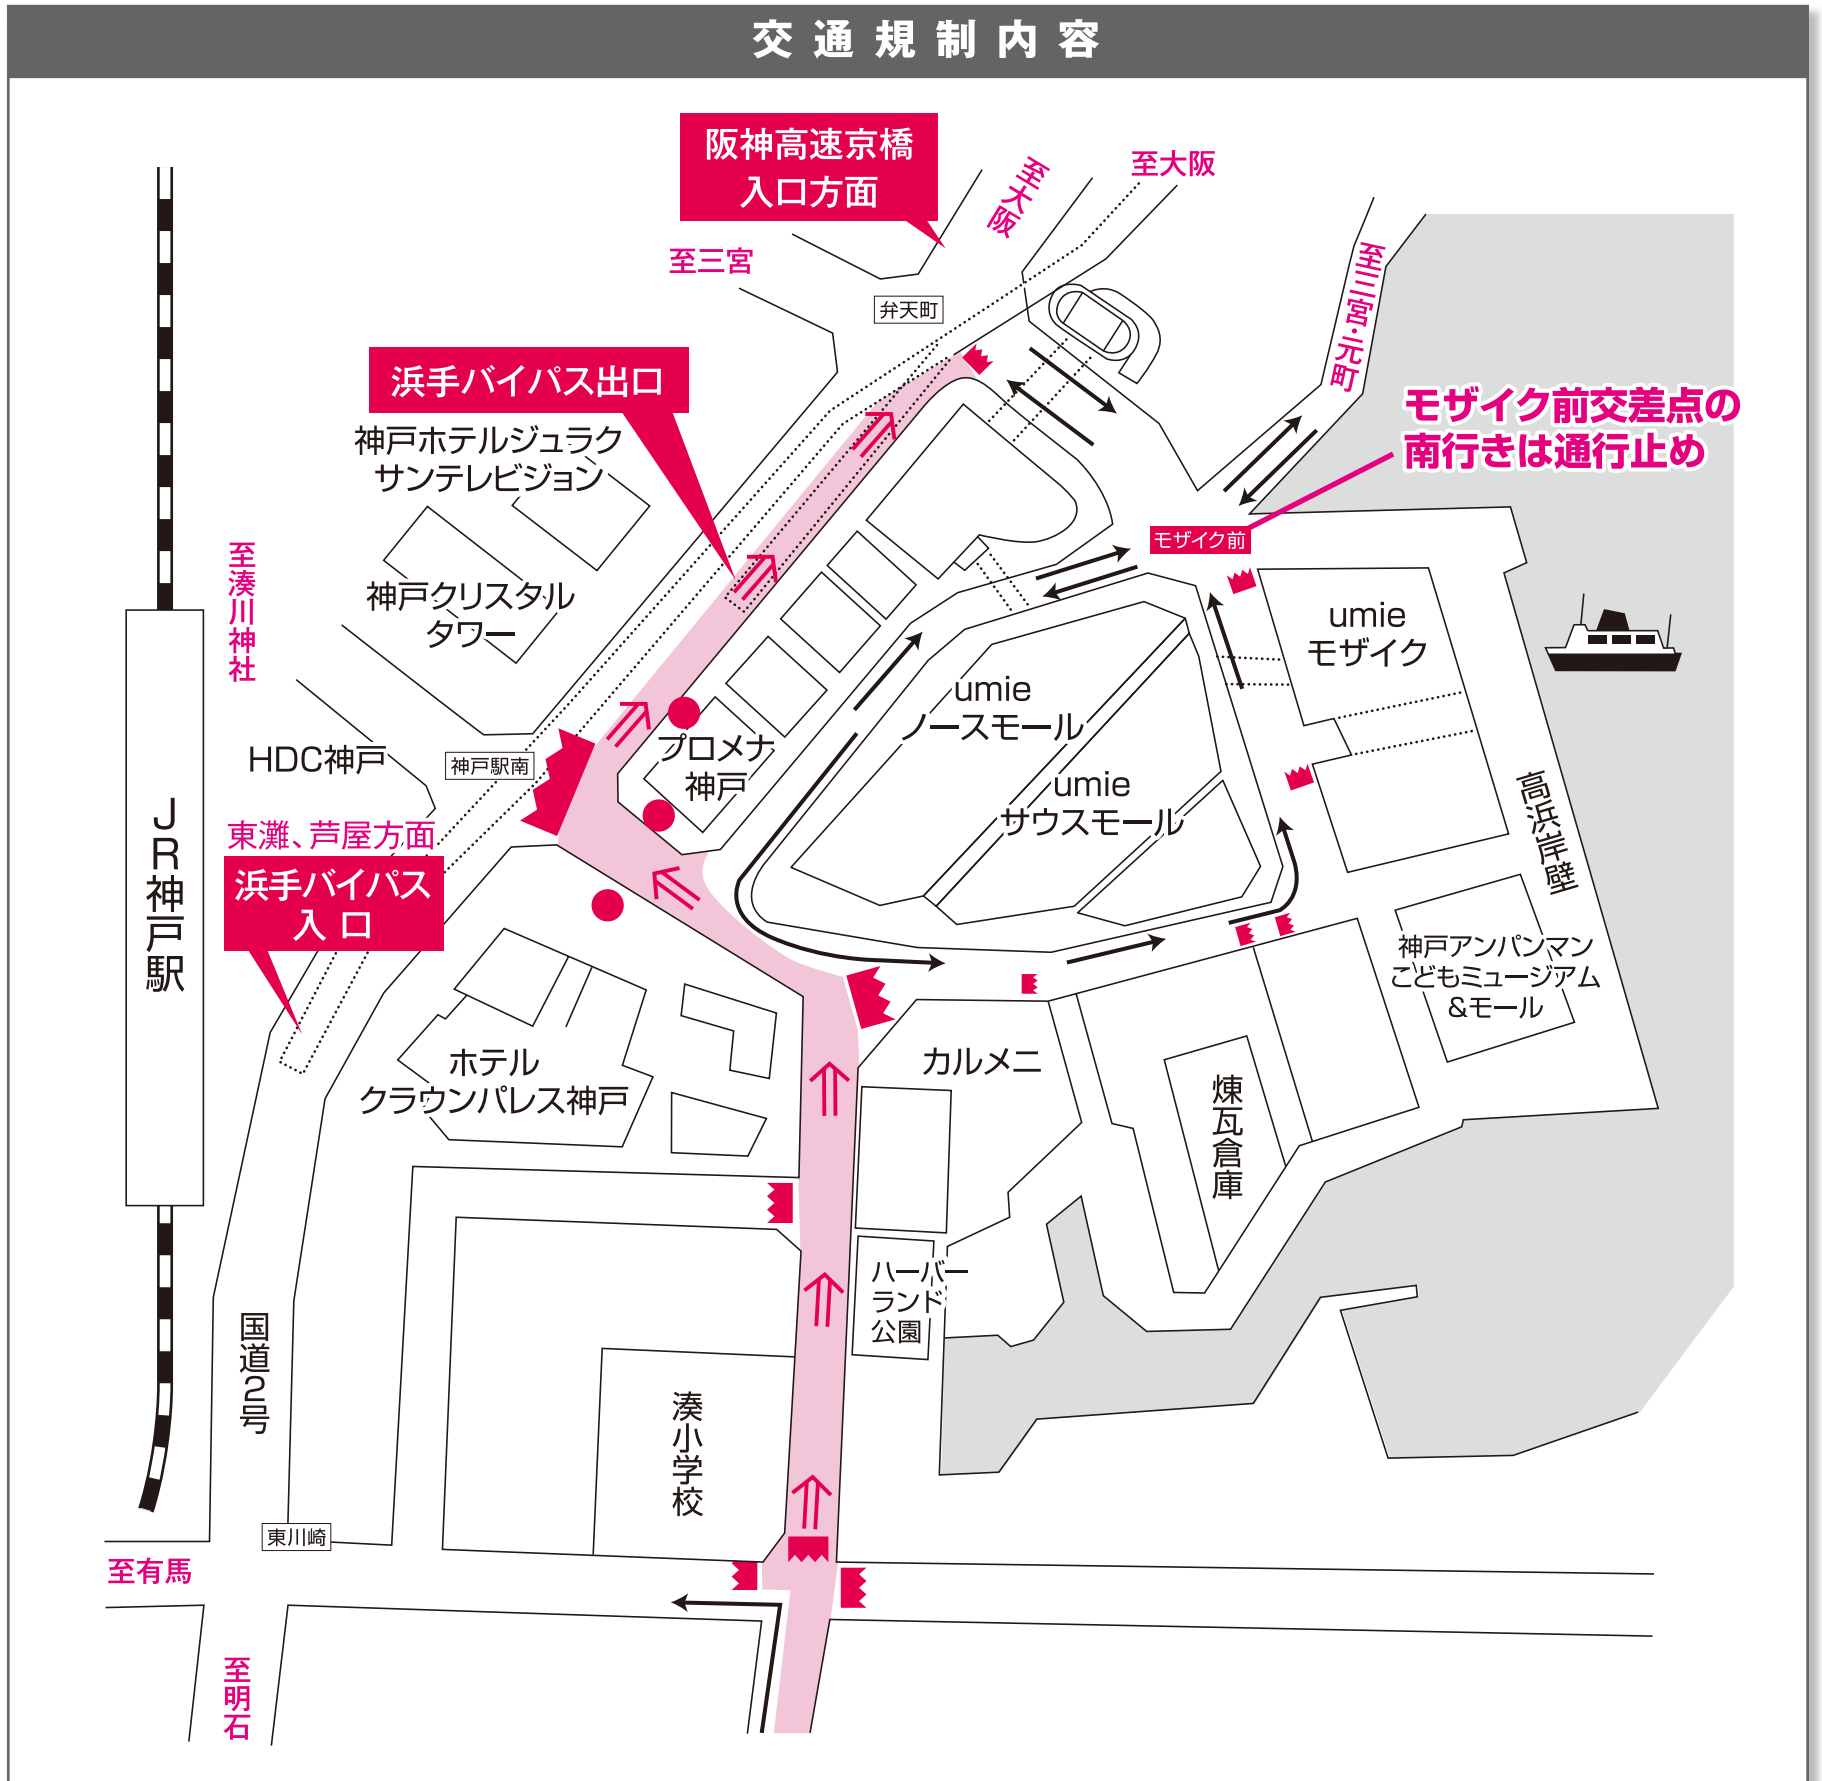

# 神戸マラソン交通規制のお知らせ

11月17日(日)、神戸マラソン開催のためハーバーランド地区において次の通り交通規制が行われます。マラソンコースの歩行者横断もできませんので、神戸駅からは地下道・歩道橋をご利用ください。

**ハーバーランド地区は湊小学校前から神戸駅南の区間で交通規制が実施されます**ので、ご協力くださいますようお願い申し上げます。

**日時** 2024年 **11月17日(日)** 10:30~15:30 ころまで

## 交通規制内容

マラソンコース (通行止め)   ← 車両 通行可能   通行止め   ← ランナー   ● 地下通路 出入口   ハーバーランド運営協議会 神戸マラソン実行委員会事務局