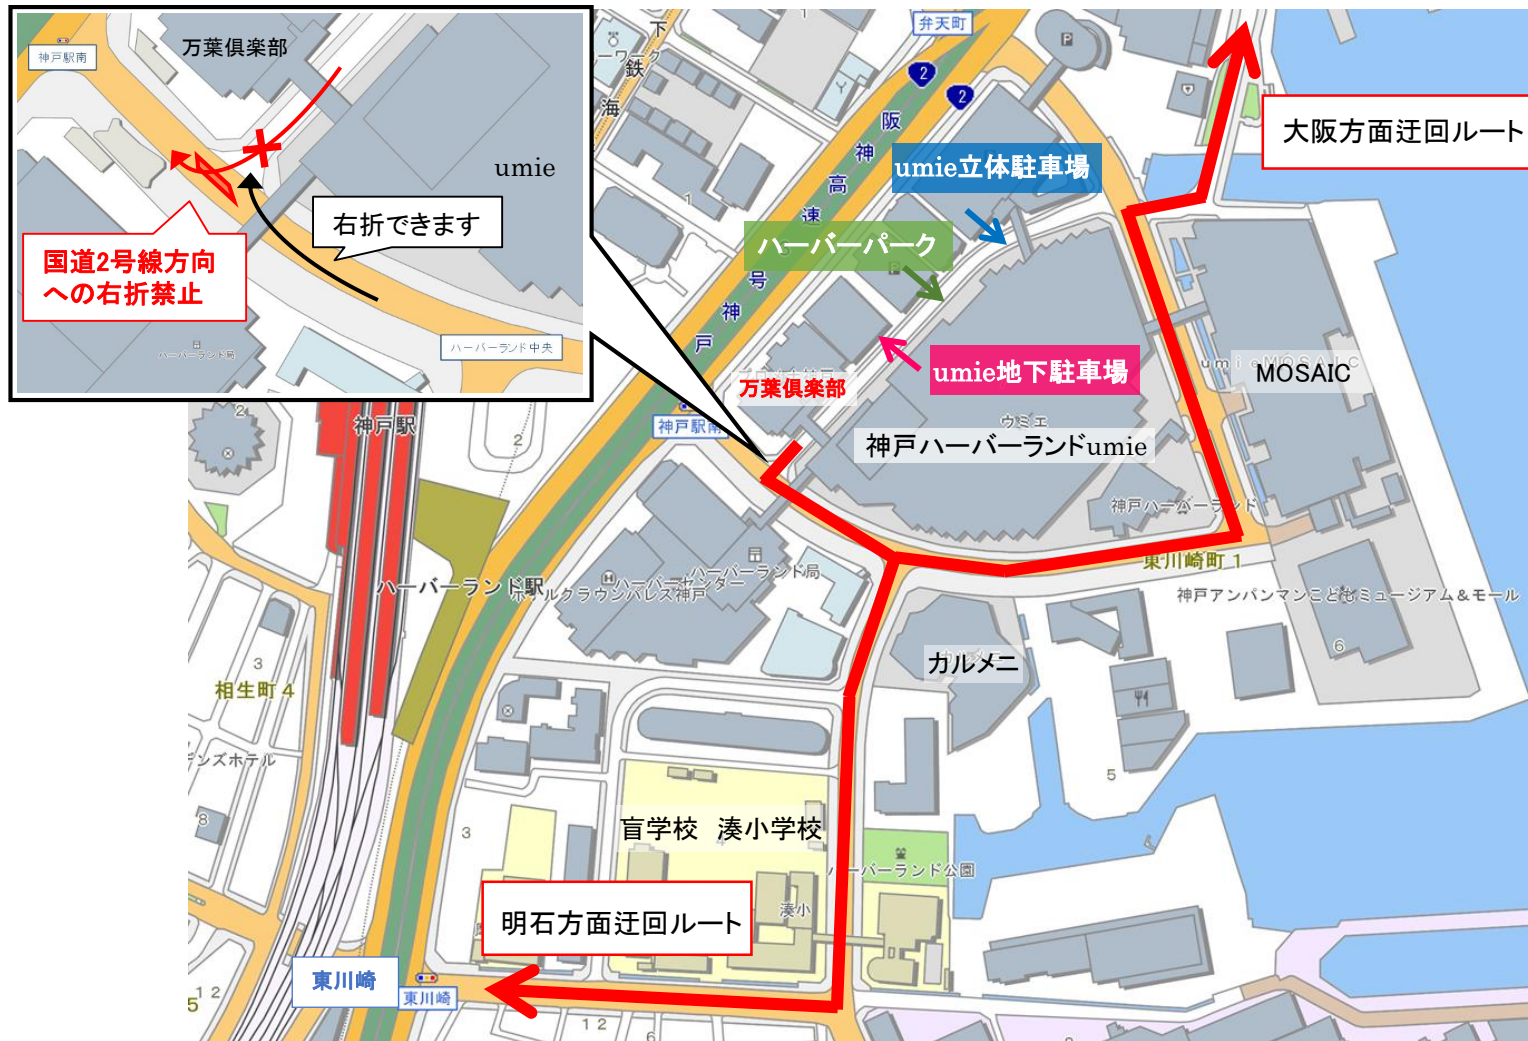

2月13日（木）～3月10日（月）の間

社会実験実施のため、**万葉倶楽部前**で**右折できません**

混雑回避のため迂回にご協力ください

問い合わせ先：0570-083-3330 神戸市お問い合わせセンター（年中無休 8～21時）